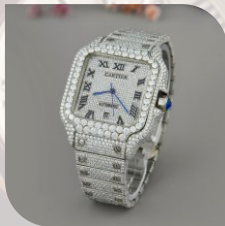

LUXURY WATCH

\$2050

\$2250

\$2050

\$2050

\$2150

\$2350

\$2250