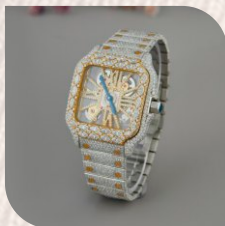

\$2250

\$2050

LUXURY WATCH

\$2050

\$2050

\$2050

\$2050

\$2150