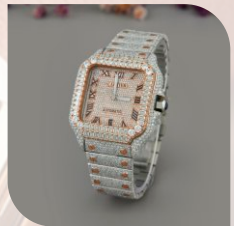

LUXURY WATCH

\$2050

\$2250

\$2050

\$2050

\$2150

\$2350

\$2250