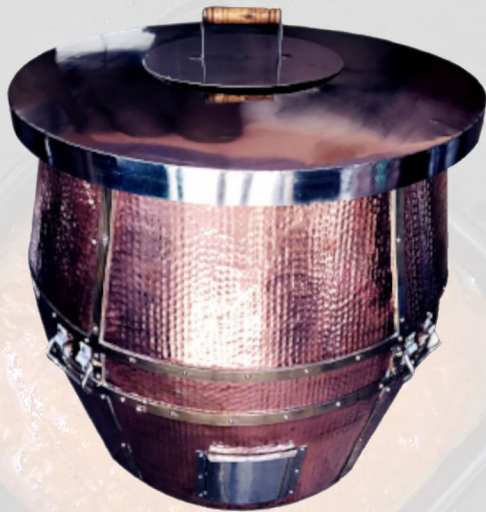

STAINLESS STEEL TOP BRASS GAS TANDOOR

Width : 30"/ 32" / 36"
Height With Wheel : 34"/ 36" / 36"
Mouth : 14"/ 15" / 16"
Weight : 250 Kg

STAINLESS STEEL TOP BRASS CHARGOAL TANDOOR

Width : 32"/ 34" / 36"
Height With Wheel : 36"/ 36" / 36"
Mouth : 15"/ 15" / 16"
Weight : 250 Kg